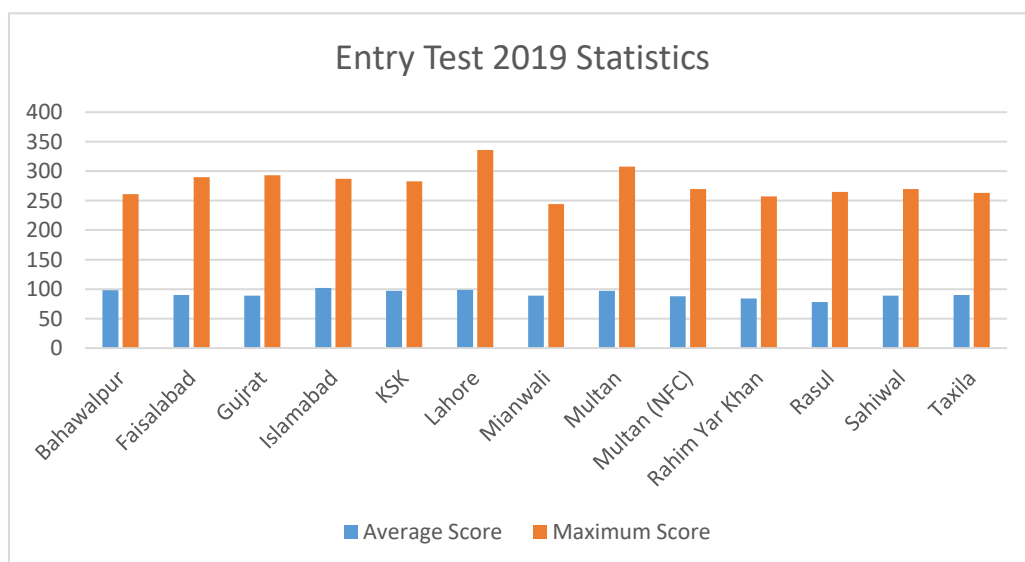

Total Score: 400

City	Average Score	Maximum Score
Bahawalpur	98	261
Faisalabad	90	290
Gujrat	89	293
Islamabad	102	287
KSK	97	283
Lahore	99	336
Mianwali	89	244
Multan	97	308
Multan (NFC)	88	270
Rahim Yar Khan	84	257
Rasul	78	265
Sahiwal	89	270
Taxila	90	263